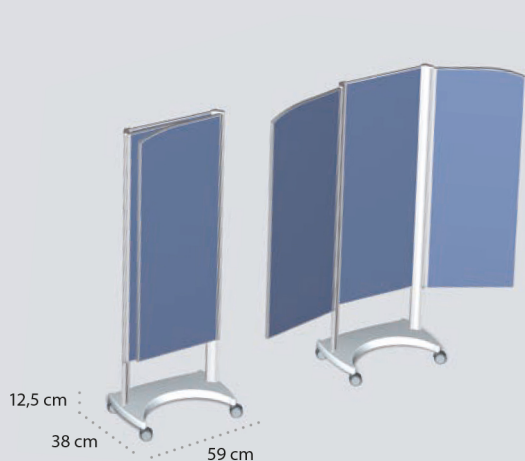

Kleuren en patronen

SILENTIA EINDSCHEM VAN 1,5 METER

Art. nr. 6522, hoogte 1,55 meter
Art. nr. 6523, hoogte 1,85 meter

Uitgeklapt is het eindscherm 1,5 meter breed en ingeklapt is het 0,55 meter. Het is bedoeld voor situaties waarin een vrijstaand scherm nodig is, bijvoorbeeld aan het voeteneinde van een bed of bij het omkleden. De compacte wielbasis bespaart waardevolle vloerruimte en de geringe hoogte vermindert de kans op struikelen.

SILENTIA EINDSCHEM VAN 2 METER

Art. nr. 6525, hoogte 1,55 meter
Art. nr. 6526, hoogte 1,85 meter

Uitgeklapt is het eindscherm 2 meter breed en ingeklapt is het 0,55 meter. Het biedt privacy als afscheiding bij het voeteneinde van een bed, in gangen of bij het omkleden. Het is mogelijk de wielen te blokkeren als het scherm is uitgeklapt. De compacte wielbasis bespaart waardevolle vloerruimte en de geringe hoogte vermindert de kans op struikelen.

SCHERMTROLLEY

Art. nr. 6514, hoogte 1,45 meter
Art. nr. 6518, hoogte 1,65 meter
Art. nr. 6520, hoogte 1,85 meter

Een accessoire voor vouwschermen die maximaal 15 panelen lang zijn. EasyClick bevestiging van een scherm. **Opmerking:** De langste schermen (12–15 panelen) worden in een L-vorm rond het bed geplaatst.